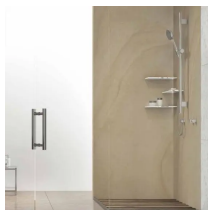

Übersicht

LIFESTYLEBOARD SPA E017035-00, Dekor (Sichtseite): Bourgogne GP, oberflächenveredelt,

Produktnummer: B3004266

Optionen

Länge 2550 mm

Dekor Bourgogne

Breite

1000 mm

1500 mm

Stärke 3 mm

Beschreibung

Die LifeStyle Board Dekorplatte in Bourgogne-Ausführung ist zur individuellen Gestaltung von Nassräumen, Sanitäreinrichtungen oder dem Spa-Bereich geeignet. Das oberflächenveredelte Dekor auf einer robusten Aluverbundplatte orientiert sich an sandfarbenem Kalkstein aus der französischen Burgund-Region. Die widerstandsfähige Oberfläche ist langlebig und pflegeleicht. Für die Reinigung können handelsübliche nichtabrasive

Badreiniger verwendet werden. Die Verbundplatte wird mit weißer, glatter Rückseite geliefert und kann eben mittels Verklebung auf die Wand aufgebracht werden. Empfehlung: Das Verblender-Board wird mit einer Maßtoleranz von +/- 5 mm geliefert und kann mit allen Holzbearbeitungsmaschinen an der vorgegebenen Markierung zugeschnitten werden. Gegen einen Aufpreis wird die Platte bereits zugeschnitten geliefert. • Mediterrane Verblendung in Sandstein-Optik • Geeignet für den unmittelbaren Duschbereich • Langlebig und schmutzresistent • Pflegeleichte Reinigung mit Reinigungsmitteln möglich • Mit glatter Rückseite einfach verklebbar