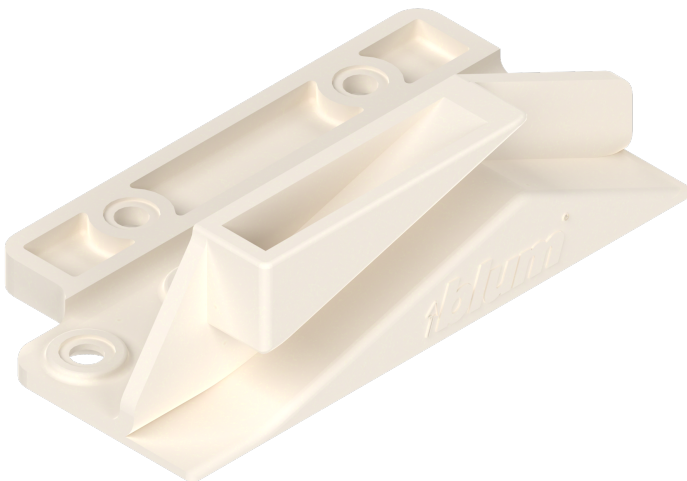

Übersicht

Blum Sperrkurve für Metabox Voll- und Teilauszüge 330/320, Kunststoff, cremeweiß

Produktnummer: E9352302

Optionen

Farbbezeichnung Cremeweiß

Produktinformationen

Hinweis: Die technischen Produktdaten wurden möglicherweise mithilfe KI-gestützter Verfahren ausgelesen und generiert.

EAN	9002617306040
Hersteller-Nummer	295.5300 (1473393)
Marke	Blum
Farbbezeichnung	Cremeweiß
Farbton	Weiß
Gewicht	0.0172 kg
geeignet für	Metabox