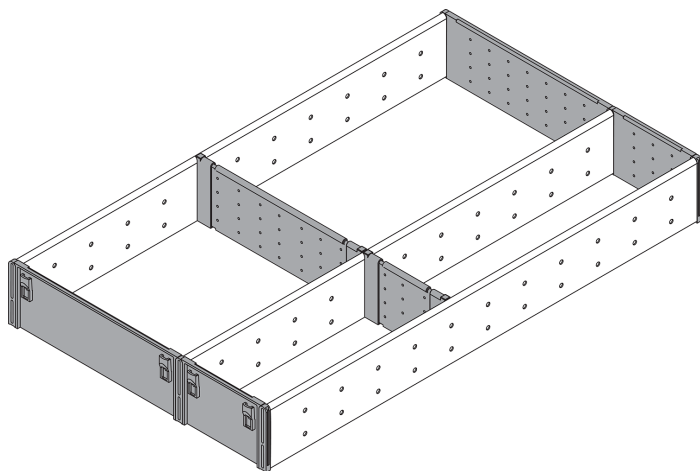

Übersicht

Blum Orga-Line Facheinteilung für Tandembox Antaro, NL 500 mm, Breite 291 mm

Produktnummer: E9323115

Optionen

Nennlänge

450 mm

500 mm

550 mm

Produktinformationen

Hinweis: Die technischen Produktdaten wurden möglicherweise mithilfe KI-gestützter Verfahren ausgelesen und generiert.

EAN	9002617455434
Hersteller-Nummer	ZSI.500FI3 (3866940)
Marke	Blum
Farbton	ohne
Gewicht	1.18 kg
Nennlänge	500 mm
geeignet für	Tandembox