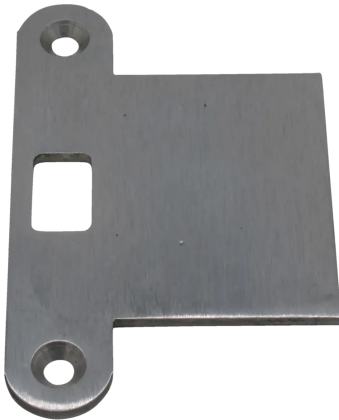

Übersicht

BKS Lappenschließblech B 9000, DIN Links/Rechts rund, Edelstahl B 9000 0490

Produktnummer: E9473194

Optionen

DIN-Richtung rechts / links

Schließart ohne

Produktinformationen

Hinweis: Die technischen Produktdaten wurden möglicherweise mithilfe KI-gestützter Verfahren ausgelesen und generiert.

EAN	4015540114250
Hersteller-Nummer	B 9000 0490
Herstellername	BKS
DIN-Richtung	rechts / links
Farbe/Oberfläche	Edelstahl
Gewicht	0.11 kg
Schließart	ohne
Stulpform	rund