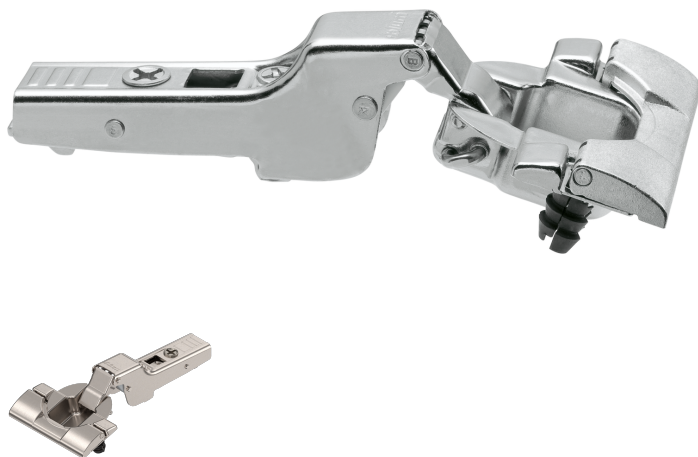

Übersicht

Blum Clip top Standardscharnier 110°, Mittelanschlag, mit Feder, Topf: Inserta, vernickelt

Blum

Produktnummer: E9320917

Optionen

Anschlag

Eckanschlag

Innenanschlag

Mittelanschlag

Topfmontage Inserta

Schließeigenschaft mit Feder

Öffnungswinkel 110° °

Farbe/Oberfläche vernickelt

Beschreibung

- CLIP top mit oder ohne Schließautomatik (Feder) • Öffnungswinkel 110° • 3-dimensionale Fronteinstellung • Komfortable Tiefeneinstellung über Gewindeschnecke • Werkzeuglose Montage und Demontage der Front am Korpus • Bei INSERTA zusätzlich werkzeuglose Montage des Topfes

Produktinformationen

Hinweis: Die technischen Produktdaten wurden möglicherweise mithilfe KI-gestützter Verfahren ausgelesen und generiert.

EAN	9002617778199
Hersteller-Nummer	71T369 (9001643)
Herstellername	Blum
Marke	Blum
Anschlag	Mittelanschlag
Farbe/Oberfläche	vernickelt
Gewicht	0.025 kg
Schließ Eigenschaft	mit Feder
Topfmontage	Inserta
Öffnungswinkel	110° °