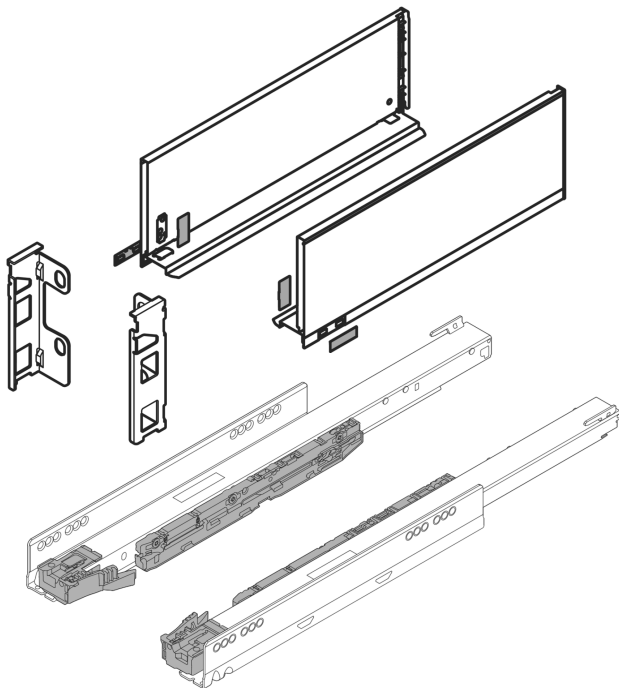

Übersicht

Blum Legrabox pure Set carbonschwarz matt NL 450 mm, Höhe M (90,3 mm)

Produktnummer: E9316546

Optionen

Nennlänge

270 mm

300 mm

350 mm

400 mm

450 mm

500 mm

550 mm

600 mm

650 mm

Farbbezeichnung Carbonschwarz

Produktinformationen

Hinweis: Die technischen Produktdaten wurden möglicherweise mithilfe KI-gestützter Verfahren ausgelesen und generiert.

| | |
|------------------------|---------------|
| Marke | Blum |
| Farbbezeichnung | Carbonschwarz |
| Farbton | Schwarz |
| Gewicht | 0.67 kg |
| Nennlänge | 450 mm |
| Zargenhöhe [mm] | 2337267 mm |
| geeignet für | Legrabox |