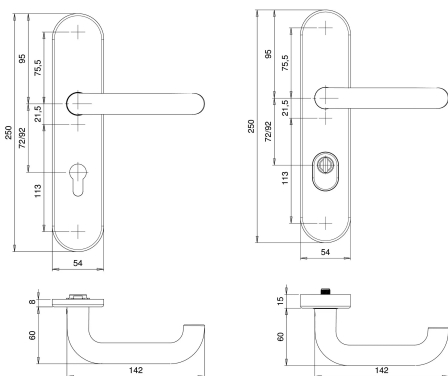

## Übersicht

# EDI Schutz Drückergarnitur 8755 U-Form Langschild mit ZA Edelstahl 15/72 mm 8 mm TS=35-45 mm oval

Produktnummer: E9454659

## Beschreibung

Die EDI Zimmertür-Schutzgarnitur ist mit einem Langschild in Alu mit F1-Oberfläche versehen und verfügt über eine Profilzylinder-Lochung mit integrierter Zylinderabdeckung. Der abgerundete, leicht ovale Knauf sowie der ebenfalls runde Drücker in U-Form sorgen für eine komfortables Bedienung beim Öffnen und Schließen der Tür. Das ovale Langschild hat eine Stärke von 15 mm. Die Schutzgarnitur ist für eine einbruchhemmende Wirkung mit Sicherheitsklasse ES1 zertifiziert. Zimmertür-Schutzgarnitur in Alu F1 Als Wechsel- oder Drückergarnitur Mit Profilzylinderlochung und Abdeckung Ovale Langschild mit 15 mm Stärke Sicherheitsklasse ES1 (mäßige Einbruchhemmung)

## Produktinformationen

**Hinweis:** Die technischen Produktdaten wurden möglicherweise mithilfe KI-gestützter Verfahren ausgelesen und generiert.

<b>EAN</b>	4006632192454
<b>Hersteller-Nummer</b>	8755/7203/00
<b>Herstellername</b>	edi
<b>Art der Garnitur</b>	Langschildgarnitur
<b>Ausführung</b>	mit Zylinderabdeckung
<b>Bemerkung</b>	PZ
<b>Brandschutz</b>	ohne
<b>Farbe/Oberfläche</b>	Edelstahl matt
<b>Form Schild</b>	oval
<b>Gewicht</b>	1.25 kg
<b>Material</b>	Aluminium
<b>Modell</b>	8755
<b>Schildstärke</b>	15
<b>Türstärke</b>	35 - 45
<b>Widerstandsklasse</b>	ES1 (Schutzklasse 2)
<b>mit Zylinderabdeckung</b>	1