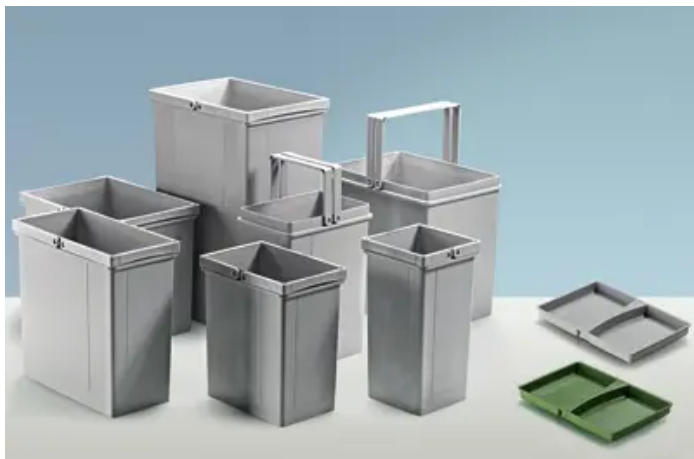

Übersicht

Hettich Bin.it Trio II 225 x 304 x 295, 16 l, Kunststoff grau 9080022

Produktnummer: E9080022

Optionen

Beschreibung

Bin.it Duo II 400, 16 l, Kunststoff grau, 225 x 305 x 290 mm

Produktinformationen

Hinweis: Die technischen Produktdaten wurden möglicherweise mithilfe KI-gestützter Verfahren ausgelesen und generiert.

EAN	4023149013478
Hersteller-Nummer	9080022
Herstellername	Hettich
Anschlag	Ohne
Farbbezeichnung	Grau
Farbe/Oberfläche	Lavagrau
Farbton	Grau
Fassungsvermögen	16 l
Gewicht	0.583 kg