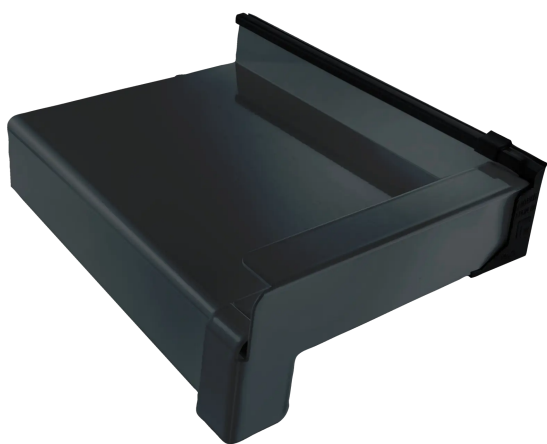

Übersicht

Gutmann Alu Fensterbank GS40, 110mm, mit Folie, anthrazitgrau glatt matt RAL 7016

Produktnummer: E9489101

Optionen

Produktinformationen

Hinweis: Die technischen Produktdaten wurden möglicherweise mithilfe KI-gestützter Verfahren ausgelesen und generiert.

EAN	4021036318620
Hersteller-Nummer	18620
Herstellername	Gutmann
Gewicht	0.567 kg
Breite	110 mm