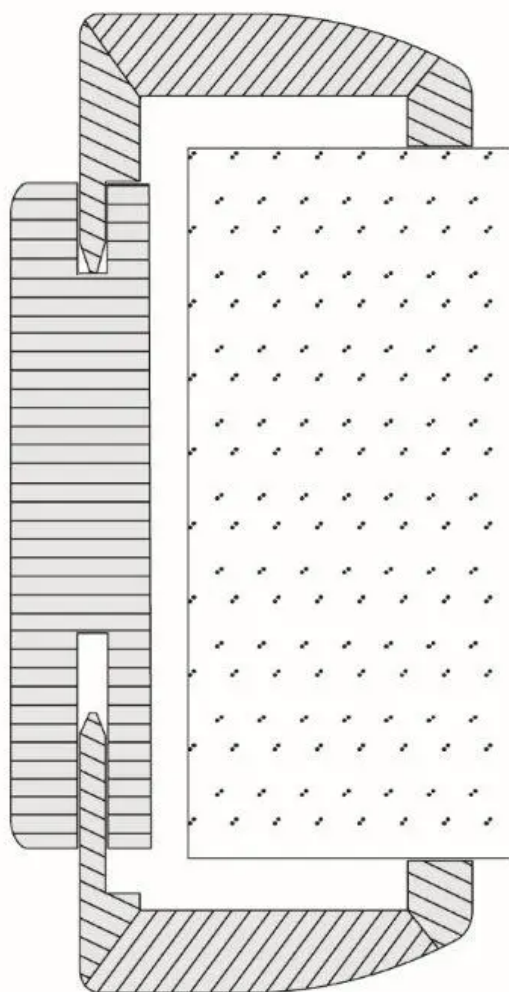

Übersicht

B-2 Durchgangsfutter Dekor Buche bombiert, Bekleidungsbreite 85 mm

Teuto

Produktnummer: T1086458

Optionen

DIN-Richtung Durchgang

Wandstärke 70 mm

Höhe 1950 mm

Breite 670 mm

Beschreibung

bombiert, Höhe 1985 mm

Produktinformationen

Hinweis: Die technischen Produktdaten wurden möglicherweise mithilfe KI-gestützter Verfahren ausgelesen und generiert.

Hersteller-Nummer	907670733
Herstellername	Teuto
DIN-Richtung	Durchgang
Falzausführung	Durchgang
Farbbezeichnung	Dekor Buche
Farbe/Oberfläche	glatt
Farbton	Braun
Gewicht	13.7 kg
Holzart oder Optik	Buche
Höhe	1950 mm
Kantenausführung Zarge	bombiert
Material	Durchgangsfutter bombiert
Oberflächenart	Dekor
Rahmenteile	ohne
Schließblech	ohne
Wandstärke	70 mm
Zargenart	Renovierungszarge
Breite	670 mm