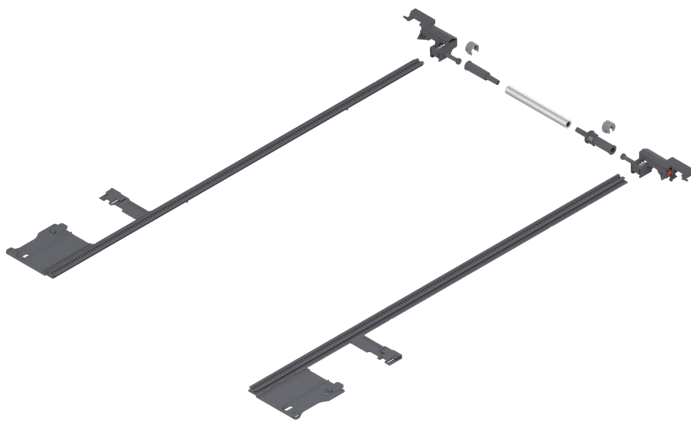

### Blum Movento Seitenstabilisierung bis NL 650 mm bis max. Korpusbreite 1400 mm, Vollauszug,

Produktnummer: E9311893

#### Nennlänge

270 mm

650 mm

**Farbbezeichnung** Staubgrau

## Produktinformationen

**Hinweis:** Die technischen Produktdaten wurden möglicherweise mithilfe KI-gestützter Verfahren ausgelesen und generiert.

<b>EAN</b>	9009494115499
<b>Hersteller-Nummer</b>	ZS7M650LU (8142713)
<b>Marke</b>	Blum
<b>Farbbezeichnung</b>	Staubgrau
<b>Farbton</b>	Grau
<b>Gewicht</b>	0.31 kg
<b>Nennlänge</b>	650 mm
<b>geeignet für</b>	Movento