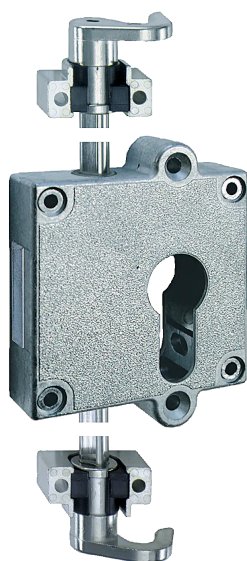

Übersicht

Junie Drehstangenschloss 7403, 40 mm Dorn, PZ gelocht, 7403.40002

Produktnummer: E324042

Optionen

Beschreibung

- Drehstangenschlösser 7403 PZ-gelocht • Kasten Metall vernickelt, passend für Profilzylinder • umstellbar von rechts auf links • Zylinderbefestigung durch Schraube von der Stirnseite her • für Profilstangen Ø 8 mm axial verstellbar • mit Anschraubösen für Schlüsselschilder 7424 / 7425

Produktinformationen

Hinweis: Die technischen Produktdaten wurden möglicherweise mithilfe KI-gestützter Verfahren ausgelesen und generiert.

EAN	4021677059203
Hersteller-Nummer	7403.40002
Herstellername	Junie
Farbe/Oberfläche	vernickelt
Gewicht	0.2 kg
Schlossart	Drehstangenschloß