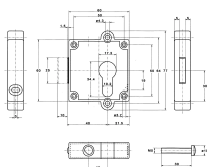

Übersicht

Junie Drehstangenschloss 7403, 40 mm Dorn, PZ gelocht, 7403.40002

Produktnummer: E324042

Optionen

Beschreibung

- Drehstangenschlösser 7403 PZ-gelocht • Kasten Metall vernickelt, passend für Profilzylinder • umstellbar von rechts auf links • Zylinderbefestigung durch Schraube von der Stirnseite her • für Profilstangen Ø 8 mm axial verstellbar • mit Anschraubösen für Schlüsselschilder 7424 / 7425

Produktinformationen

Hinweis: Die technischen Produktdaten wurden möglicherweise mithilfe KI-gestützter Verfahren ausgelesen und generiert.

EAN	4021677059203
Hersteller-Nummer	7403.40002
Herstellername	Junie
Farbe/Oberfläche	vernickelt
Gewicht	0.2 kg
Schlossart	Drehstangenschloß