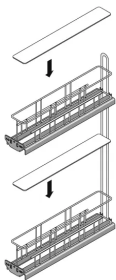

Übersicht

Hettich Einlegeboden transluzent f. Cargo 150 für Schrankbreite 300 mm 9077601

Produktnummer: E9077601

Optionen

Beschreibung

Einlegeboden transluzent f. Cargo 150

- Für Schrankbreite 150 mm
- Belastbarkeit 15 kg
- Lichte Mindestkorpusmaße:

Breite 112 mm

Tiefe 495 mm

Höhe 590 mm

- Vollauszug Quadro V6 mit Dämpfung Silent System und Einlegeböden bitte separat bestellen
- Anschlag wahlweise rechts, links oder diagonal möglich
- Frontauszug Stahl pulverbeschichtet silber

Einlegeboden Kunststoff transluzent

Produktinformationen

Hinweis: Die technischen Produktdaten wurden möglicherweise mithilfe KI-gestützter Verfahren ausgelesen und generiert.

EAN	4023149015724
Hersteller-Nummer	9077601
Herstellername	Hettich
Anschlag	Ohne
Farbe/Oberfläche	Weiß, Chrom
Gewicht	0.11 kg