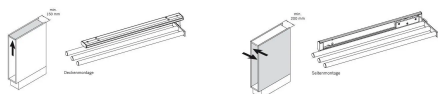

## Übersicht

# Hein VS Handtuch-Auszug-2-Armig, Länge: 310mm VS.90004839

Blum

Produktnummer: E9348783

## Beschreibung

Ob zum Trocknen von Geschirr oder von Händen - Tücher sind im Haushalt unverzichtbar. Umso besser, wenn sie dank einer intelligenten Raumlösung immer parat stehen. Der ausziehbare Halter wertet jeden Küchen- und Badschrank auf mit einer praktischen Aufbewahrungsmöglichkeit. Details: - Einbautiefe: min. 310mm - Variante: 2-armig - geeignet für die Decken- und Seitenmontage - mit einrastfunktion im eingeschobenen und ausgezogenen Zustand - Ausführung: chrom Vorteile: 1. optimale Raumausnutzung