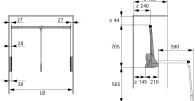

Übersicht

Hettich Conero Kleiderlift LKB 805-988mm, Zuladung 15kg, schwarz, 9352797

Produktnummer: E9352797

Optionen

Beschreibung

- Beidseitige Anbindung • Selbstregulierende Kraftunterstützung ermöglicht sanftes Absenken und einfaches Anheben auch bei voller Beladung • Mindestzuladung 4 kg • Teleskop-Breitenverstellung • Arretierte Rastfixierung in ausgeschwenkter Position • Montage im System 32 • Optionales Distanzstück zur Überbrückung des Türeinsprungs bitte separat bestellen • Stahl pulverbeschichtet schwarz / Kunststoff schwarz

Produktinformationen

Hinweis: Die technischen Produktdaten wurden möglicherweise mithilfe KI-gestützter Verfahren ausgelesen und generiert.

EAN	4023149449055
Hersteller-Nummer	9352797
Herstellername	Hettich
Belastbarkeit	15 kg
Gewicht	3.6 kg