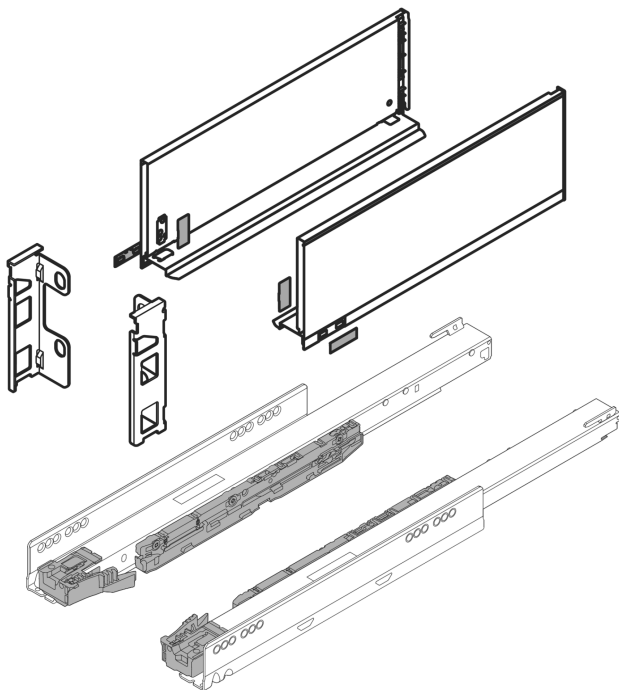

Übersicht

Blum Legrabox pure Set inox NL 400 mm, Höhe M (90,3 mm)

Produktnummer: E9313512

Optionen

Nennlänge

270 mm

300 mm

350 mm

400 mm

450 mm

500 mm

550 mm

600 mm

650 mm

Farbbezeichnung Inox

Produktinformationen

Hinweis: Die technischen Produktdaten wurden möglicherweise mithilfe KI-gestützter Verfahren ausgelesen und generiert.

Marke	Blum
Farbbezeichnung	Inox
Farbton	Grau
Gewicht	1.4548 kg
Nennlänge	400 mm
Zargenhöhe [mm]	2337267 mm
geeignet für	Legrabox