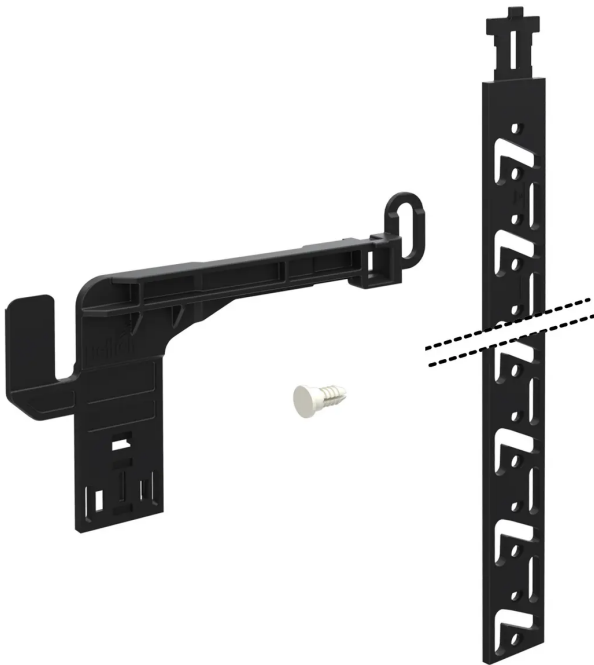

Übersicht

Hettich Verriegelungsstangen Stop Control für Schreibtische Systema Top 2000 Länge 9 HE+1, 9080107

Produktnummer: E9080107

Optionen

Beschreibung

- Verhindert das Herauslaufen von Stahlschubkästen
 - Aufliegendes Verriegelungssystem, rechts
 - Für Einsatz Stop Control Set besteht aus:
 - 1 Stück Verriegelungsstange
 - 1 Stück Schlossanbindung
 - 1 Stück Fixierungsstopfen
- Hinweise:
- Kürzen der Verriegelungsstangen möglich Wird eine Stop Control Verriegelungsstange gekürzt, so ist ein Mindestabstand $M = 2 \text{ mm}$ einzuhalten
 - Achtung: Werden Verriegelungsstangen zusammengeklipst, darf in diesem Bereich keine Auszugsführung mit Gehäuse zum Einsatz kommen, da die Gehäuse hier keine Funktion haben.

Produktinformationen

Hinweis: Die technischen Produktdaten wurden möglicherweise mithilfe KI-gestützter Verfahren ausgelesen und generiert.

EAN	4023149015076
Hersteller-Nummer	9080107
Herstellername	Hettich
Farbton	ohne
Gewicht	0.06 kg