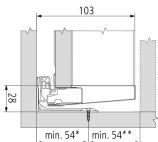

#### Nennlänge

270 mm

300 mm

350 mm

400 mm

450 mm

500 mm

550 mm

## Beschreibung

- Zargen aus Stahl - Charakteristische Zargenform - Zarge innen gerade mit bündiger Abdeckkappe - Synchronisierter Schwebelauf - Front in der Halteposition einhängen und bequem aufclippen, selbst bei einem bereits eingehängtem Auszug - 3-dimensionale Fronteinstellung

## Produktinformationen

**Hinweis:** Die technischen Produktdaten wurden möglicherweise mithilfe KI-gestützter Verfahren ausgelesen und generiert.

<b>Marke</b>	Blum
<b>Farbbezeichnung</b>	Oriongrau
<b>Farbton</b>	Grau
<b>Gewicht</b>	2.76 kg
<b>Nennlänge</b>	350 mm
<b>Zargenhöhe [mm]</b>	2337267 mm
<b>geeignet für</b>	Merivobox