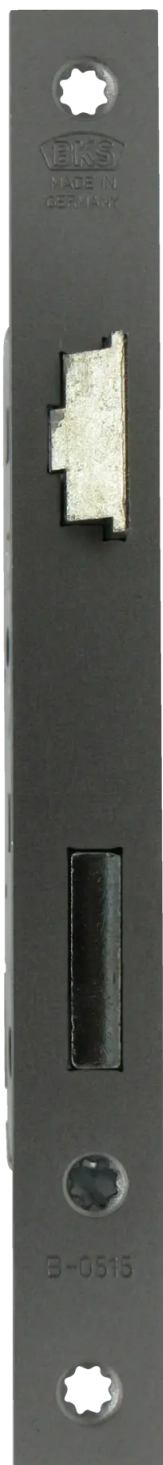

## Übersicht

**BKS Zimmertürschloss PZW 65/72/8mm,  
Klasse 3, DIN Rechts, Stulp 24x235x3mm,  
kätig, altsilber lack.**

**Produktnummer:** E9403258

### Dornmaß in mm

60 mm

65 mm

### DIN-Richtung

Links

Rechts

**Schließart** PZ

**Stulpbreite** 24 mm