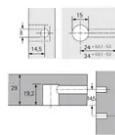

Übersicht

Hettich Rastex 15 Verbinder mit Abdeckrand vernickelt, für Plattendicke 29 mm 0079479 VE= 2000 Stück

Produktnummer: E0079479

Optionen

Beschreibung

Rastex 15 mit Abdeckrand, vernickelt, 29 mm

- Mit Anzugshilfe - Möbelseiten können so mit bis zu 4 mm Abstand zur Stirnseite des Fachbodens herangezogen werden
- Doppelte Sicherheit durch Innen- und Außenrastung - der Dübel wird immer zentrisch angezogen, ein Versetzen der Möbelteile ist somit ausgeschlossen!
- Exzenter kann mit Schlitzklinge, Kreuzschlitzklinge PZ 3 oder Sechskantschlüssel SW 4 verspannt werden
- Mit und ohne Abdeckrand, der Abdeckrand verdeckt unsaubere Bohrungen, eine zusätzliche Abdeckkappe ist nicht erforderlich
- Zinkdruckguss

Produktinformationen

Hinweis: Die technischen Produktdaten wurden möglicherweise mithilfe KI-gestützter Verfahren ausgelesen und generiert.

EAN	4023149794797
Hersteller-Nummer	79479
Herstellername	Hettich
Farbe/Oberfläche	vernickelt
Gewicht	0.008 kg
Material	Zinkdruckguss
Mindestbodendicke	29 mm