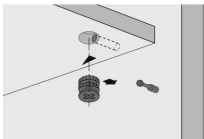

Übersicht

Hettich Rastex 15 Verbinder mit Abdeckrand vernickelt, für Plattendicke 29 mm 0079479 VE= 2000 Stück

Produktnummer: E0079479

Optionen

Beschreibung

Rastex 15 mit Abdeckrand, vernickelt, 29 mm

- Mit Anzugshilfe - Möbelseiten können so mit bis zu 4 mm Abstand zur Stirnseite des Fachbodens herangezogen werden
- Doppelte Sicherheit durch Innen- und Außenrastung - der Dübel wird immer zentrisch angezogen, ein Versetzen der Möbelteile ist somit ausgeschlossen!
- Exzenter kann mit Schlitzklinge, Kreuzschlitzklinge PZ 3 oder Sechskantschlüssel SW 4 verspannt werden
- Mit und ohne Abdeckrand, der Abdeckrand verdeckt unsaubere Bohrungen, eine zusätzliche Abdeckkappe ist nicht erforderlich
- Zinkdruckguss

Produktinformationen

Hinweis: Die technischen Produktdaten wurden möglicherweise mithilfe KI-gestützter Verfahren ausgelesen und generiert.

EAN	4023149794797
Hersteller-Nummer	79479
Herstellername	Hettich
Farbe/Oberfläche	vernickelt
Gewicht	0.008 kg
Material	Zinkdruckguss
Mindestbodendicke	29 mm