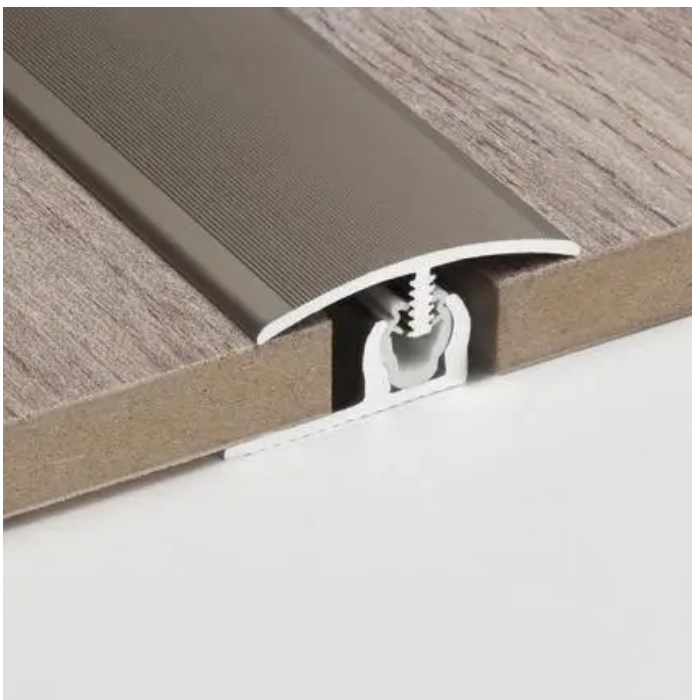

Übersicht

Kaindl Proline Bewegungsprofil EDEL, geeignet für Bodenbeläge mit einer Stärke von 6-12 mm

Produktnummer: B3054394

Optionen

Länge 2700 mm

Veredelung Aluminium eloxiert edelstahlfarbig

Breite 50 mm

Stärke 10 mm

Beschreibung

Das Kaindl Bewegungsprofil sorgt für den perfekten Übergang zwischen Ihren Böden. Der Lieferumfang beträgt ein Stück inklusive der benötigten Materialien zur Montage. Die Anpassung erfolgt stufenlos in Neigung und Höhe. Somit lassen sich besonders präzise Übergänge erzeugen und Stolperfallen werden vermieden. Die Edelstahloptik sorgt für einen eleganten Look. Das Kaindl Bewegungsprofil PRO kann einfach geschnitten und in der Länge individuell angepasst werden. • Inklusive Befestigungsmaterial • Unsichtbares Befestigungssystem • Präzise Übergänge • Unkompliziertes Zuschneiden

Produktinformationen

Hinweis: Die technischen Produktdaten wurden möglicherweise mithilfe KI-gestützter Verfahren ausgelesen und generiert.

EAN	4021651341140
Hersteller-Nummer	FZPRB27EDEL
Herstellername	Kaindl Flooring
Anwendungsbereich	Innenbereich
Farbton	edelstahlfarbig
Gewicht	1,1 kg
Länge	2700 mm
Veredelung	Aluminium eloxiert edelstahlfarbig
Breite	50 mm
Stärke	10 mm