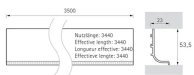

Übersicht

Möbelgriff Canis L Außenecke 90° schwarz mattB 34 ,,. H 53,5 mm 9266106

Produktnummer: E9266106

Optionen

Produktinformationen

Hinweis: Die technischen Produktdaten wurden möglicherweise mithilfe KI-gestützter Verfahren ausgelesen und generiert.

| | |
|-----------------------------|---------------|
| EAN | 4023149096235 |
| Hersteller-Nummer | 9266106 |
| Herstellername | Hettich |
| Bohrlochabstand [mm] | ohne mm |
| Farbbezeichnung | Schwarz matt |
| Farbton | Schwarz |
| Form | Ohne |
| Gewicht | 0.436 kg |
| Material | Kunststoff |