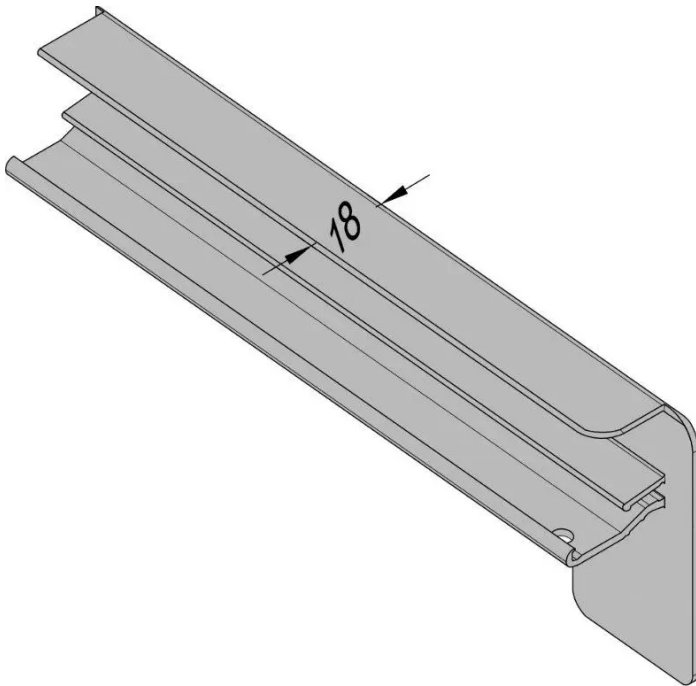

Übersicht

Gutmann Alu Putz Endkappe B406, 300mm, DIN Rechts, EV1

Produktnummer: E9458360

Optionen

Beschreibung

Gutmann Aluminium-Endkappen sind mit abgerundeten Kanten versehen und in unterschiedlichen Ausladungstiefen verfügbar. Die Seitenstücke bieten einen unerlässlichen Wetter- und Regenschutz, um Staunässe zu vermeiden. Die Bordstücke sind für die Verwendung an Putz geeignet und werden seitlich auf die Fensterbank aufgesteckt. Endkappen mit abgerundeten Kanten für rechts oder links in verschiedenen Längen bestellbar. Sauberer Übergang von Fensterbank zu Putz. Zum seitlichen Aufstecken an Alu-Fensterbänke.

Produktinformationen

Hinweis: Die technischen Produktdaten wurden möglicherweise mithilfe KI-gestützter Verfahren ausgelesen und generiert.

EAN	4021036088462
Hersteller-Nummer	88462
Herstellername	Gutmann
Gewicht	0.01748 kg
Länge	300 mm