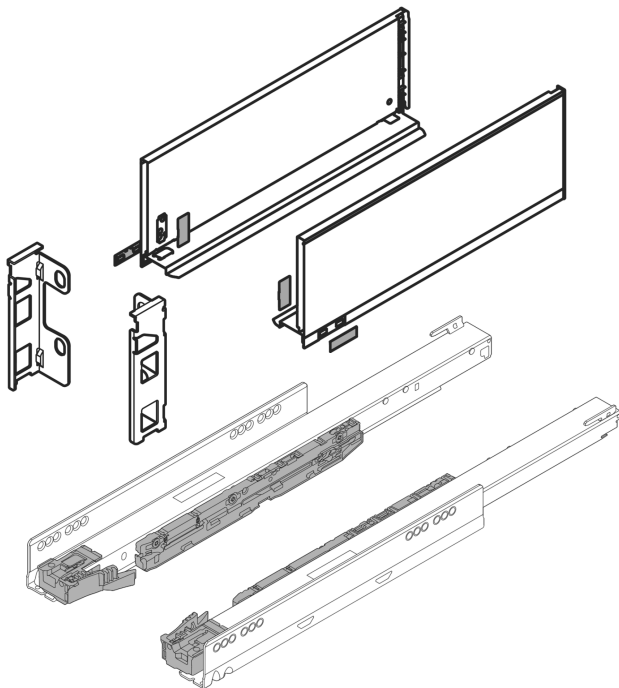

Übersicht

Blum Legrabox pure Set carbonschwarz matt NL 600 mm, Höhe C (176,8 mm)

Produktnummer: E9356518

Optionen

Nennlänge

270 mm

300 mm

350 mm

400 mm

450 mm

500 mm

550 mm

600 mm

650 mm

Farbbezeichnung Carbonschwarz

Produktinformationen

Hinweis: Die technischen Produktdaten wurden möglicherweise mithilfe KI-gestützter Verfahren ausgelesen und generiert.

| | |
|------------------------|---------------|
| Marke | Blum |
| Farbbezeichnung | Carbonschwarz |
| Farbton | Schwarz |
| Gewicht | 5.3135 kg |
| Nennlänge | 600 mm |
| Zargenhöhe [mm] | 2337181 mm |
| geeignet für | Legrabox |