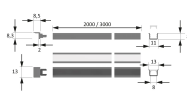

Übersicht

ChannelLine i2 Profil,black,opal,10erSetL=3000, Alu-und Abdeckprofil5588716

Produktnummer: E9377920

Optionen

Beschreibung

Produktvorteile • Hochwertiges Einbauprofil • Mit filigranem Profilsteg • Blendfreier und konzentrierter Lichtaustritt
• Filigranes Profil für dünne Materialien Produkteigenschaft • Neue opale Abdeckung - 30 % mehr Licht und geringe
Veränderung der Lichtfarbe • Homogene Lichtlinie mit Versa Inside ab 160 LED/m bei opaler Abdeckung • Schmalere
Abstrahlwinkel von ca. 35° • für Akzentbeleuchtung in Vitrinen oder Regale • Treppenstufen

Produktinformationen

Hinweis: Die technischen Produktdaten wurden möglicherweise mithilfe KI-gestützter Verfahren ausgelesen und generiert.

EAN	4250985911785
Hersteller-Nummer	5588716
Herstellername	Halemeier
Farbton	Schwarz
Gewicht	1 kg
Lichtfarbe	Neutralweiß
Nennlänge	3000 mm
Setinhalt	10er Set
geeignet für	Einbauprofil