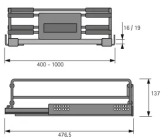

Übersicht

Hettich Amari Innenauszug Stahl pulverbeschichtet, silber für lichte Korpusbreite 600-700mm, 9132932

Produktnummer: E9132932

Optionen

Beschreibung

Innenauszug Amari 600-700

- Montage zwischen Korpusseiten oder auch mit Adapter am Regalsystem Amari 200
- Auszugskorb für Bodendicken 16 / 19 mm
- Breitenverstellbar
- Belastbarkeit 30 kg nach EN 15338, Level 3
- Lichte Korpusstärke mindestens 485 mm
- Trennbügel Bestell-Nr. 9 132 949 und Unterteilung Bestell-Nr. 9 132 952 optional einsetzbar
- Stahl pulverbeschichtet silber

Set besteht aus:

- 1 Innenauszug Amari
- 1 Garnitur Vollauszüge Quadro V6 mit Silent System

- 2 Stück Abdeckkappen grau

Produktinformationen

Hinweis: Die technischen Produktdaten wurden möglicherweise mithilfe KI-gestützter Verfahren ausgelesen und generiert.