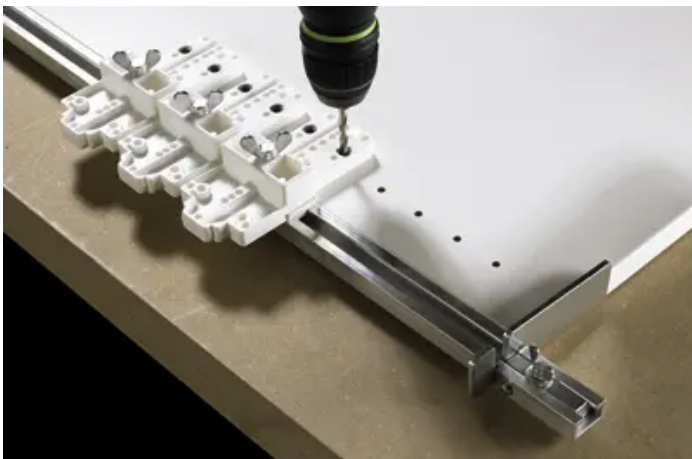

Übersicht

Hettich Bohrlehre Exakta, Schiene 2500 mm mit 2 Anschlägen 0014827

Produktnummer: E0014827

Optionen

Beschreibung

Schiene 2500 mm mit 2 Anschlägen (fester und verstellbarer Anschlag)

- Praktisch bei kleinen Möbelserien, Musterbau und Objektausstattung
- Für mehr Genauigkeit und rationelle Fertigung
- Einsatzbereiche:
 - zum Bohren für Bohrungen \varnothing 5 mm im System 32
 - zum Ankören von Bohrungen für Scharniere und Montageplatten
 - zum Ankören von Bohrungen für Verbindungsbeschläge VB 18 / 19 / 20 / 21 / 35 / 36, Rastex 15
- Zubehör HSS-Spiralbohrer bitte separat bestellen

Produktinformationen

Hinweis: Die technischen Produktdaten wurden möglicherweise mithilfe KI-gestützter Verfahren ausgelesen und generiert.

EAN	4023149148279
Hersteller-Nummer	14827
Herstellername	Hettich
Gewicht	1.31 kg