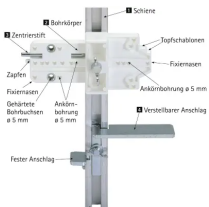

Übersicht

Hettich Bohrlehre Exakta, Schiene 2500 mm mit 2 Anschlägen 0014827

Produktnummer: E0014827

Optionen

Beschreibung

Schiene 2500 mm mit 2 Anschlägen (fester und verstellbarer Anschlag)

- Praktisch bei kleinen Möbelserien, Musterbau und Objektausstattung
- Für mehr Genauigkeit und rationelle Fertigung
- Einsatzbereiche:
 - zum Bohren für Bohrungen \varnothing 5 mm im System 32
 - zum Ankören von Bohrungen für Scharniere und Montageplatten
 - zum Ankören von Bohrungen für Verbindungsbeschläge VB 18 / 19 / 20 / 21 / 35 / 36, Rastex 15
- Zubehör HSS-Spiralbohrer bitte separat bestellen

Produktinformationen

Hinweis: Die technischen Produktdaten wurden möglicherweise mithilfe KI-gestützter Verfahren ausgelesen und generiert.

EAN	4023149148279
Hersteller-Nummer	14827
Herstellername	Hettich
Gewicht	1.31 kg