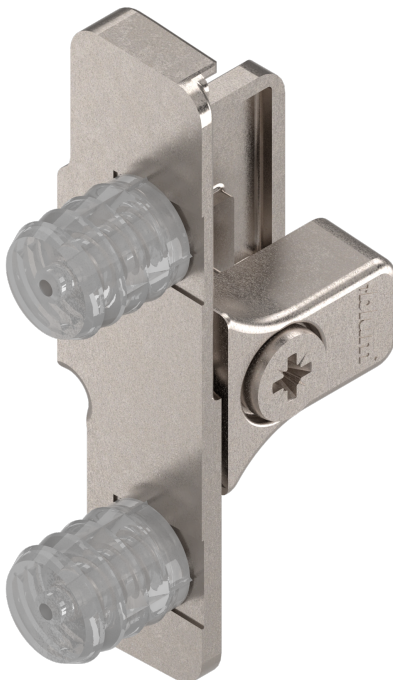

Übersicht

Blum Frontbefestigung rechts, zum Einpressen, für Metabox 320/330N, ZSF.1610.04

Produktnummer: E9372706

Optionen