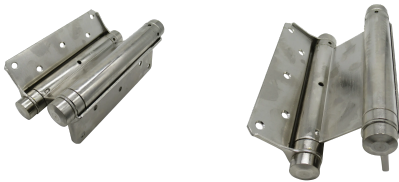

Übersicht

Deni Pendeltürband Gr.42, 200mm, TS=40-45mm, Türgewicht max. 70kg, max. TB-985mm, Stahl vernickelt

OGRO

Produktnummer: E9478730

Optionen

Beschreibung

Das Deni Pendeltürband Gr. 42 / 200 ist für Türbreiten von 985 mm bei einer maximalen Türhöhe von 2600 mm geeignet. Die Belastungsgrenze des Beschlags liegt bei 70 kg. Gefertigt aus hochwertigem Stahl ist das Band äußerst robust und langlebig, selbst bei intensiver Dauernutzung. Die Oberfläche in vernickelter Form oder aus blankem Stahl kann individuell gewählt werden. Das Deni Pendeltürband Gr. 42 / 200 verfügt über eine beidseitige Pendelfunktion und kann sowohl für DIN links als auch für DIN rechts verwendet werden. Die Montage erfolgt mit einer einfachen Anschraubung über vorgebohrte Einschraublöcher. Für Holztüren mit einem Maximalgewicht von 70

kg Aus hochwertigem Stahl Wartungsfreie Langlebigkeit Universell für DIN L/R zu verwenden Mit beidseitiger Pendelfunktion

Produktinformationen

Hinweis: Die technischen Produktdaten wurden möglicherweise mithilfe KI-gestützter Verfahren ausgelesen und generiert.