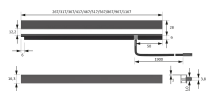

Übersicht

HandleLine i multiweiß, EDS Optik, L=967 mm12VDC, max. 9,2W, 2m Ltg. sw mit M15575306

Produktnummer: E9377772

Optionen

Beschreibung

Produktvorteile • Hochwertige Aluminiumprofilleuchte • Individuell kürzbar • Griffleiste und Nischenbeleuchtung in einem Profil vereint Produkteigenschaft • Passt perfekt an 16 mm Böden und Wände • Bei direktem Anschluss an ein EVG ist die Lichtfarbe XtraWarmWeiß (2700K) • Grifflose Fronten in der Küche • für Hängeschränk mit Tür Technische Details: Leuchtentyp: LED-Einbauleuchte Beleuchtungsart: Funktionsbeleuchtung Oberfläche: Edelstahl-Optik Betriebsspannung: 12 Volt DC Lichtfarbe: MultiWhite Farbwiedergabe: RA >90; R9 >60 Lichtstrom: 560 lm/m Effizienz Leuchte: 60 lm/W Effizienz Lichtquelle: 90 lm/W Lebensdauer: 40.000 h (L70) Leistungsaufnahme: siehe Bestelltabelle Dimmbar: Ja/PWM/Smart.home Ausstrahlungswinkel: 90° Halbwertswinkel: 60° Kennzeichen: c X 3 M Schutzart: IP 20 Zuleitung: 1900 mm Steckverbindung: LED-Mini Steckverbindung M1 Anschluss an: LED-Vorschaltgerät MultiWhite Steuergerät

Produktinformationen

Hinweis: Die technischen Produktdaten wurden möglicherweise mithilfe KI-gestützter Verfahren ausgelesen und generiert.

EAN	4250985911884
Hersteller-Nummer	5575306
Herstellername	Halemeier
Farbe/Oberfläche	Edelstahl-Optik
Farbton	Silber
Gewicht	1 kg
Leistung je Leuchte [W]	9.2 W
Lichtfarbe	Multiweiß
Nennlänge	967 mm
Nennspannung [V]	12 V