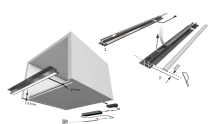

Übersicht

HandleLine i multiweiß, EDS Optik, L=967 mm12VDC, max. 9,2W, 2m Ltg. sw mit M15575306

Produktnummer: E9377772

Optionen

Beschreibung

Produktvorteile • Hochwertige Aluminiumprofilleuchte • Individuell kürzbar • Griffleiste und Nischenbeleuchtung in einem Profil vereint Produkteigenschaft • Passt perfekt an 16 mm Böden und Wände • Bei direktem Anschluss an ein EVG ist die Lichtfarbe XtraWarmWeiß (2700K) • Grifflose Fronten in der Küche • für Hängeschränk mit Tür Technische Details: Leuchtentyp: LED-Einbauleuchte Beleuchtungsart: Funktionsbeleuchtung Oberfläche: Edelstahl-Optik Betriebsspannung: 12 Volt DC Lichtfarbe: MultiWhite Farbwiedergabe: RA >90; R9 >60 Lichtstrom: 560 lm/m Effizienz Leuchte: 60 lm/W Effizienz Lichtquelle: 90 lm/W Lebensdauer: 40.000 h (L70) Leistungsaufnahme: siehe Bestelltabelle Dimmbar: Ja/PWM/Smart.home Ausstrahlungswinkel: 90° Halbwertswinkel: 60° Kennzeichen: c X 3 M Schutzart: IP 20 Zuleitung: 1900 mm Steckverbindung: LED-Mini Steckverbindung M1 Anschluss an: LED-Vorschaltgerät MultiWhite Steuergerät

Produktinformationen

Hinweis: Die technischen Produktdaten wurden möglicherweise mithilfe KI-gestützter Verfahren ausgelesen und generiert.

EAN	4250985911884
Hersteller-Nummer	5575306
Herstellername	Halemeier
Farbe/Oberfläche	Edelstahl-Optik
Farbton	Silber
Gewicht	1 kg
Leistung je Leuchte [W]	9.2 W
Lichtfarbe	Multiweiß
Nennlänge	967 mm
Nennspannung [V]	12 V