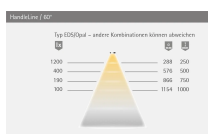

Übersicht

HandleLine i multiweiß, EDS Optik, L=967 mm12VDC, max. 9,2W, 2m Ltg. sw mit M15575306

Produktnummer: E9377772

Optionen

Beschreibung

Produktvorteile • Hochwertige Aluminiumprofilleuchte • Individuell kürzbar • Griffleiste und Nischenbeleuchtung in einem Profil vereint Produkteigenschaft • Passt perfekt an 16 mm Böden und Wände • Bei direktem Anschluss an ein EVG ist die Lichtfarbe XtraWarmWeiß (2700K) • Grifflose Fronten in der Küche • für Hängeschränk mit Tür Technische Details: Leuchtentyp: LED-Einbauleuchte Beleuchtungsart: Funktionsbeleuchtung Oberfläche: Edelstahl-Optik Betriebsspannung: 12 Volt DC Lichtfarbe: MultiWhite Farbwiedergabe: RA >90; R9 >60 Lichtstrom: 560 lm/m Effizienz Leuchte: 60 lm/W Effizienz Lichtquelle: 90 lm/W Lebensdauer: 40.000 h (L70) Leistungsaufnahme: siehe Bestelltabelle Dimmbar: Ja/PWM/Smart.home Ausstrahlungswinkel: 90° Halbwertswinkel: 60° Kennzeichen: c X 3 M Schutzart: IP 20 Zuleitung: 1900 mm Steckverbindung: LED-Mini Steckverbindung M1 Anschluss an: LED-Vorschaltgerät MultiWhite Steuergerät

Produktinformationen

Hinweis: Die technischen Produktdaten wurden möglicherweise mithilfe KI-gestützter Verfahren ausgelesen und generiert.

EAN	4250985911884
Hersteller-Nummer	5575306
Herstellername	Halemeier
Farbe/Oberfläche	Edelstahl-Optik
Farbton	Silber
Gewicht	1 kg
Leistung je Leuchte [W]	9.2 W
Lichtfarbe	Multiweiß
Nennlänge	967 mm
Nennspannung [V]	12 V