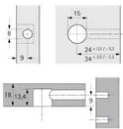

# Hettich Rastex 15 Verbinder ohne Abdeckrand blank, für Plattendicke 18 mm 0013962 VE= 2000 Stück

Produktnummer: E0013962

Optionen

## Beschreibung

Rastex 15 ohne Abdeckrand, 18mm, blank

- Mit Anzugshilfe – Möbelseiten können so mit bis zu 4 mm Abstand zur Stirnseite des Fachbodens herangezogen werden
- Doppelte Sicherheit durch Innen- und Außenrastung - der Dübel wird immer zentrisch angezogen, ein Versetzen der Möbelteile ist somit ausgeschlossen!
- Exzenter kann mit Schlitzklinge, Kreuzschlitzklinge PZ 3 oder Sechskantschlüssel SW 4 verspannt werden
- Mit und ohne Abdeckrand, der Abdeckrand verdeckt unsaubere Bohrungen, eine zusätzliche Abdeckkappe ist nicht erforderlich
- Zinkdruckguss

## Produktinformationen

**Hinweis:** Die technischen Produktdaten wurden möglicherweise mithilfe KI-gestützter Verfahren ausgelesen und generiert.

<b>EAN</b>	4023149139628
<b>Hersteller-Nummer</b>	13962
<b>Herstellername</b>	Hettich
<b>Farbe/Oberfläche</b>	blank
<b>Gewicht</b>	0.0041 kg
<b>Material</b>	Zinkdruckguss
<b>Mindestbodendicke</b>	18 mm