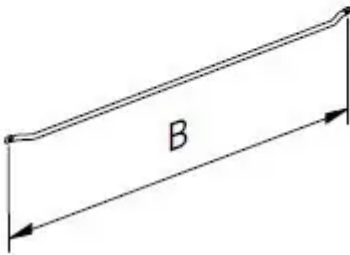

# Hein VS Gewürzregal-Adapter, Größe 2, B=536 mm, chrom VS.90003511

Blum

Produktnummer: E9338776

Optionen

## Beschreibung

Keine Küche kommt ohne Gewürze aus. Die suche nach dem Passenden gestaltet sich mit diesem Gewürzregal komfortabel und praktisch. An der Innenseite der Oberschrankschranktür montiert, sorgt sie für optimale Raumnutzung. Details: - Türadapter für Korpus: 300, 400, 450, 500 und 600 mm - problemlose Befestigung auch an Rahmentüren durch Adapterleisten möglich - Varianten: 12 oder 24 handelsübliche Gewürzdosen Vorteile: 1. zusätzlicher Stauraum 2. alles auf einen Blick Wie Sie den VS TOP® Spice bestellen: 1. Wählen Sie den richtigen Türadapter, entsprechend Ihrer Türbreite (Wichtig: bei Rahmentüren muss der Adapter auf den Rahmen befestigt werden) 2.

Wählen Sie das gewünschte Gewürzregal Größe 2 - Breite 536 mm

## Produktinformationen

**Hinweis:** Die technischen Produktdaten wurden möglicherweise mithilfe KI-gestützter Verfahren ausgelesen und generiert.

<b>Hersteller-Nummer</b>	VS.90003511
<b>Herstellername</b>	Blum
<b>Marke</b>	Vauth-Sagel
<b>Anschlag</b>	Ohne
<b>Farbe/Oberfläche</b>	Weiß
<b>Gewicht</b>	0.15 kg
<b>Nennlänge</b>	536 mm