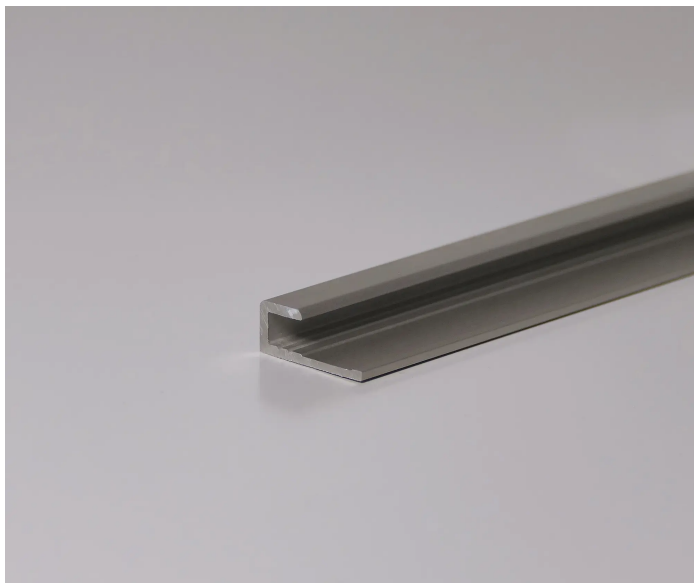

# LIFESTYLEBOARD SPA Abschlussprofil, silber eloxiert, für 3 mm Aluverbundplatte

Produktnummer: B3076277

## Beschreibung

Für den perfekten Abschluss der Boards ist das LIFESTYLEBOARD SPA Abschlussprofil genau das Richtige. Die Profile gibt es in zwei Längen mit den folgenden Oberflächen: 3000mm: Aluminium eloxiert, hochglanz poliert, schwarz eloxiert und weiß ähnlich RAL 9016 Verkehrsweiß 2700mm: edelstahl eloxiert, schwarz eloxiert, silber eloxiert, RAL schwarz matt pulverbeschichtet und RAL weiß matt pulverbeschichtet Mit den Abschlussprofilen findet man den optimalen Abschluss für jedes Board.