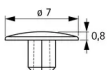

Übersicht

Hettich CADRO Abdeckkappe Gewindestift M5 RAL 9006, 9298857

Produktnummer: E9298857

Optionen

Beschreibung

Zur Abdeckung im Profil eingedrehter Gewindestifte M5 Kunststoff

Produktinformationen

Hinweis: Die technischen Produktdaten wurden möglicherweise mithilfe KI-gestützter Verfahren ausgelesen und generiert.