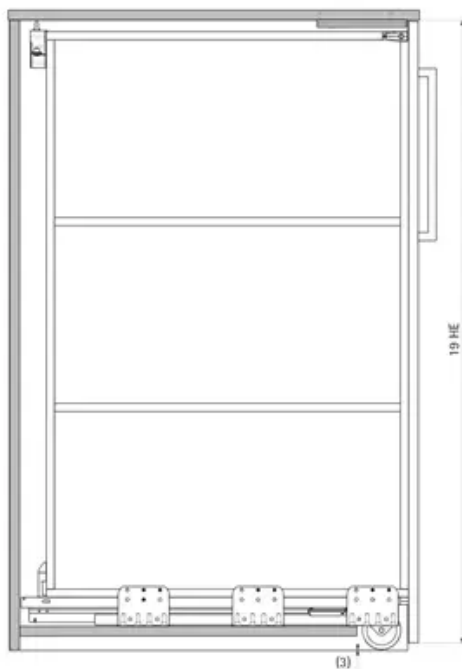

Übersicht

Hettich Big Org@Tower Wood Zeichnungen Einbaubreite Variante 192, 392 mm, Lochreihe 32mm, 9209621

Produktnummer: E9209621

Optionen

Beschreibung

Big Org@Tower Wood mit Aufschiebmontage, Konstruktionsbeispiel mit Quadro Big Duplex

Produktinformationen

Hinweis: Die technischen Produktdaten wurden möglicherweise mithilfe KI-gestützter Verfahren ausgelesen und generiert.

EAN	4023149794230
Hersteller-Nummer	9209621
Herstellername	Hettich
Gewicht	1.058 kg