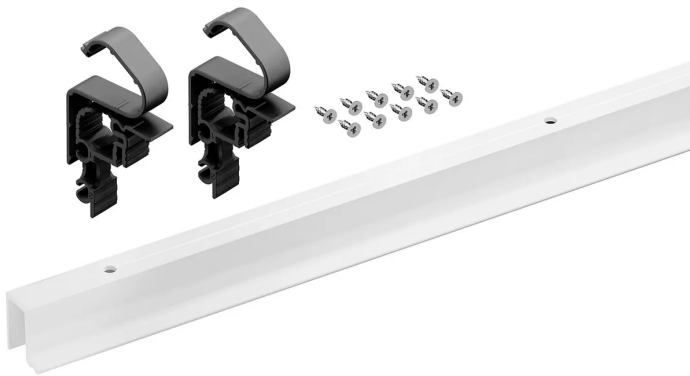

# WingLine L, Profilset ohne untere Führung, 1200, pulverbeschichtet weiß, 9279166

Produktnummer: E9279166

## Beschreibung

• Aluminium • Anschraubpositionen vorgelocht Set besteht aus: • 1 Stück Laufprofil • 2 Stück  
Profilmontageklammern • Befestigungsschrauben Hinweise: • Beschläge, Push to move, Pull to move und Pull to  
move Silent bitte separat bestellen