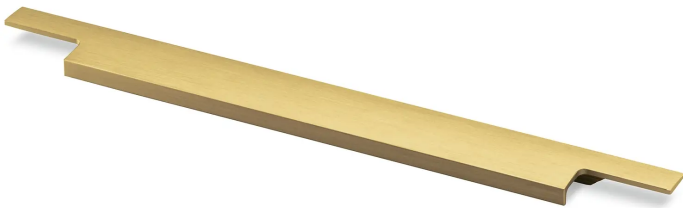

## Übersicht

### **Griffleiste Lamezia, L 345 mm, B 39 mm, Gold Optik matt gebürstet, 9265986**

**Produktnummer:** E9265986

## Produktinformationen

**Hinweis:** Die technischen Produktdaten wurden möglicherweise mithilfe KI-gestützter Verfahren ausgelesen und generiert.

<b>EAN</b>	4023149185212
<b>Hersteller-Nummer</b>	9265986
<b>Herstellername</b>	Hettich
<b>Bohrlochabstand [mm]</b>	ohne mm
<b>Farbbezeichnung</b>	Gold Optik matt
<b>Farbton</b>	Gold
<b>Form</b>	Griffleiste
<b>Gewicht</b>	0.1 kg
<b>Material</b>	Aluminium