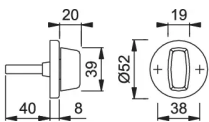

### Hoppe Olive auf Rosette für Türspalt- Sicherungen Edelstahl, 6805295

Produktnummer: E9430014

## Produktinformationen

**Hinweis:** Die technischen Produktdaten wurden möglicherweise mithilfe KI-gestützter Verfahren ausgelesen und generiert.

<b>EAN</b>	4012789459470
<b>Hersteller-Nummer</b>	6805295
<b>Herstellername</b>	Hoppe
<b>Farbe/Oberfläche</b>	Edelstahl Optik
<b>Gewicht</b>	0.15 kg