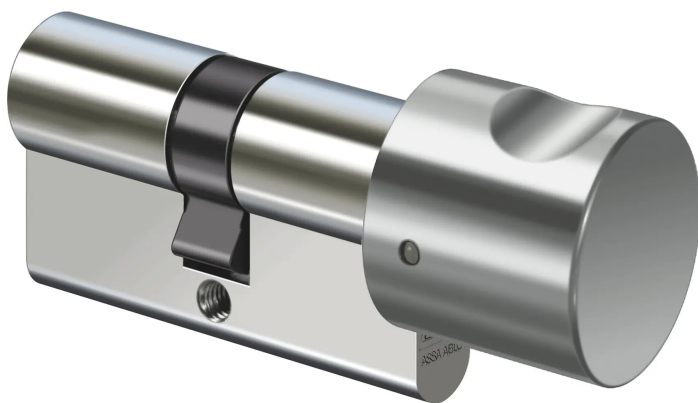

Übersicht

Ikon BAB Knaufzylinder 30/30, gleichschließend, vernickelt, inkl. 3 Schlüssel, **ASSA ABLOY** KNF=91MV

Produktnummer: E9443882

Optionen

Beschreibung

Die BAB Knaufzylinder sind mit gleichschließendender Funktion (G1) ausgestattet und in verschiedenen Zylindermaßen von 30/30, 30/35 und 30/60 mm erhältlich. Das Schließsystem ist mit einseitigem Knauf ausgestattet, der das schlüssellose Abschließen von der Innenseite ermöglicht. Das vernickelte Zylindersystem wird standardmäßig mit 3 Schlüsseln (P034) geliefert. Der Messing-Knauf ist in matt vernickelter Optik (91MV) gehalten. Knaufzylinder mit Gleichschließung G1 Mit verschiedenen Zylindermaßen erhältlich Knauf in 91MV-Ausführung Inklusive 3 Schlüsseln P034

Produktinformationen

Hinweis: Die technischen Produktdaten wurden möglicherweise mithilfe KI-gestützter Verfahren ausgelesen und generiert.

EAN	2105130203371
Hersteller-Nummer	2105130203371
Herstellername	ASSA ABLOY Sicherheitstechnik Berlin
Gewicht	0.3 kg
Länge A	30 mm
Länge B	30 mm
Schließart	gleichschließend