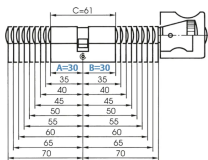

Übersicht

Ikon BAB Knaufzylinder 30/30, gleichschließend, vernickelt, inkl. 3 Schlüssel, **ASSA ABLOY** KNF=91MV

Produktnummer: E9443882

Optionen

Beschreibung

Die BAB Knaufzylinder sind mit gleichschließendender Funktion (G1) ausgestattet und in verschiedenen Zylindermaßen von 30/30, 30/35 und 30/60 mm erhältlich. Das Schließsystem ist mit einseitigem Knauf ausgestattet, der das schlüssellose Abschließen von der Innenseite ermöglicht. Das vernickelte Zylindersystem wird standardmäßig mit 3 Schlüsseln (P034) geliefert. Der Messing-Knauf ist in matt vernickelter Optik (91MV) gehalten. Knaufzylinder mit Gleichschließung G1 Mit verschiedenen Zylindermaßen erhältlich Knauf in 91MV-Ausführung Inklusive 3 Schlüsseln P034

Produktinformationen

Hinweis: Die technischen Produktdaten wurden möglicherweise mithilfe KI-gestützter Verfahren ausgelesen und generiert.

EAN	2105130203371
Hersteller-Nummer	2105130203371
Herstellername	ASSA ABLOY Sicherheitstechnik Berlin
Gewicht	0.3 kg
Länge A	30 mm
Länge B	30 mm
Schließart	gleichschließend