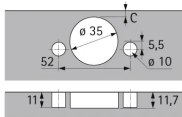

Übersicht

Hettich Intermat 9943 110°-Scharnier einliegend, ÖW 110°, TH-Bohrbild Flash 0048062

Produktnummer: E0048062

Optionen

Anschlag

einliegend

halb vorliegend

vorliegend

Topfmontage Schnellmontage Flash

Schließ Eigenschaft mit Feder

Öffnungswinkel 110° °

Farbe/Oberfläche Stahl vernickelt

Beschreibung

Intermat 9943, Basis -3.5 mm, TH 44, Schnellmontage Flash

- Automatikscharnier mit Aufklipstechnik
- Qualitätseinstufung nach EN 15570, Level 3
- Für Türdicke 15 - 25 mm
- Topfdurchmesser 35 mm
- Topftiefe 11,6 mm
- Integrierte Auflagenverstellung + 2 mm / - 2 mm
- Integrierte Tiefenverstellung + 2,5 mm / - 1,5 mm

EAN	4023149065873
Hersteller-Nummer	48062
Herstellername	Hettich
Anschlag	einliegend
Bemerkung	einliegend
Farbe/Oberfläche	Stahl vernickelt
Gewicht	0.0831 kg
Montage	Schnellmontage Flash
Schließ Eigenschaft	mit Feder
Topfmontage	Schnellmontage Flash
Türstärke max.	25 mm
Türstärke min.	15 mm
Öffnungswinkel	110° °