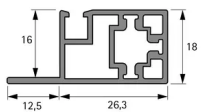

Übersicht

Hettich CADRO St-Profil einl. unten schwarz matt, L 3000 mm, 9298804

Produktnummer: E9298804

Optionen

Beschreibung

Unteres Bodenprofil für flächenbündige Schiebetürlösungen Passend zum Beschlag SlideLine M Für 16 mm Böden,
anschraubbar Länge 3000 mm, ablängbar Aluminium

Produktinformationen

Hinweis: Die technischen Produktdaten wurden möglicherweise mithilfe KI-gestützter Verfahren ausgelesen und generiert.

EAN	4063674423403
Hersteller-Nummer	9298804
Herstellername	Hettich
Farbbezeichnung	Schwarz matt
Farbton	Schwarz
Gewicht	0.15 kg
Nennlänge	3000 mm