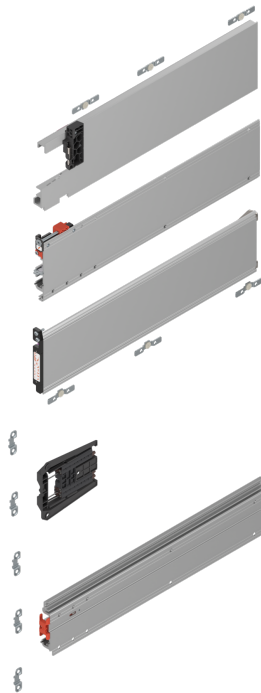

### **Blum REVEGO duo Pocketschienen-Set, NL=525 mm, links E6/Ev1 natur 802P525D.L3**

Blum

Produktnummer: E930000996

Optionen