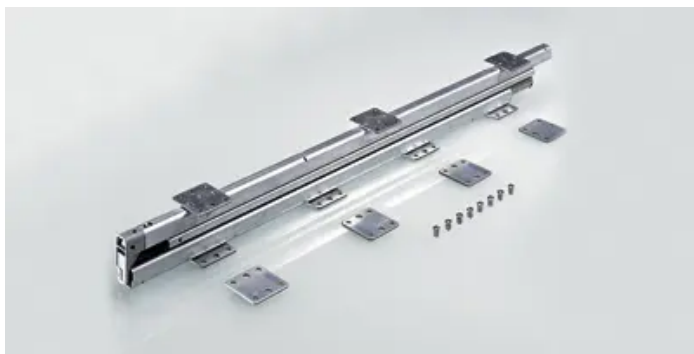

Übersicht

Hettich Quadro Big Duplex Kulissenauszug für Bodenmontage, Einbaulänge 600 mm, 9134841

Produktnummer: E9134841

Optionen

Höhenverstellung
über Druckstück

Beschreibung

Quadro Big Duplex, 600 mm

- Für Bodenmontage
- Einsatz bei Kulissenschränken z. B. im Wohnbereich, in der Küche oder für Apotheken / Arztpraxen
- Belastbarkeit 50 kg nach EN 15338, Level 2
- Vollauszug mit Dämpfung Silent System
- Stahl verzinkt

Produktinformationen

Hinweis: Die technischen Produktdaten wurden möglicherweise mithilfe KI-gestützter Verfahren ausgelesen und generiert.

EAN	4023149950940
Hersteller-Nummer	9134841
Herstellername	Hettich
Anschlag	Ohne
Farbe/Oberfläche	Weiß, Chrom
Gewicht	1.816 kg