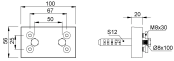

Übersicht

KWS Unterlage 1610.73, RAL 9005 schwarz matt pulverbeschichtet

KWS

Produktnummer: E9408993

Optionen

Beschreibung

Der Deni Türfeststeller wird über eine einfache Anschraubung in 4 Schraublöcher mit Entriegelungsschiebern mit versenkbaren Schraubenköpfen am Boden montiert. Der passende Fanghaken wird am Türblatt angebracht und ist im Lieferumfang enthalten. Der in Schwarz gehaltene Anschlagpuffer ist je nach Modell gefedert und vermeidet unliebsame Beschädigungen an den Türen. Das massive Gehäuse hat eine Breite und Tiefe von je 90 mm bei einer Höhe von 110 mm. Einfache Anschraubung Schraublöcher mit Entriegelungsschiebern Inklusive Fanghaken Gefederter Anschlagpuffer Massives Gehäuse

Produktinformationen

Hinweis: Die technischen Produktdaten wurden möglicherweise mithilfe KI-gestützter Verfahren ausgelesen und generiert.

EAN	4041518137044
Hersteller-Nummer	1610.73
Herstellername	KWS
Farbe/Oberfläche	Schwarz
Gewicht	0.3 kg