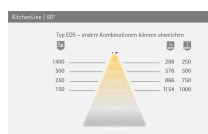

Übersicht

KitchenLine 367 multiweiß 12VDC 6,1WEDS Optik, Ltg. 1900mm, Zuführung b.85mm3224333

Produktnummer: E9367640

Optionen

Beschreibung

Produktvorteile • Lichtstarke LED-Einbauleuchte • Gleichmäßige Ausleuchtung ohne Dunkelzonen • Individuell kürzbar Produkteigenschaft • Ohne sichtbare LED-Punkte • Bei direktem Anschluss an ein EVG ist die Lichtfarbe XtraWarmWeiß (2700K) • für Nischen • Regale • Oberböden

Produktinformationen

Hinweis: Die technischen Produktdaten wurden möglicherweise mithilfe KI-gestützter Verfahren ausgelesen und generiert.

EAN	4250985910672
Hersteller-Nummer	3224333
Herstellername	Halemeier
Farbe/Oberfläche	Edelstahl-Optik
Farbton	Silber
Gewicht	1 kg
Leistung je Leuchte [W]	6.1 W
Lichtfarbe	Multiweiß
Nennlänge	367 mm
Nennspannung [V]	12 V