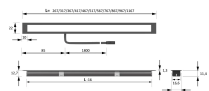

Übersicht

KitchenLine 367 multiweiß 12VDC 6,1WEDS Optik, Ltg. 1900mm, Zuführung b.85mm3224333

Produktnummer: E9367640

Optionen

Beschreibung

Produktvorteile • Lichtstarke LED-Einbauleuchte • Gleichmäßige Ausleuchtung ohne Dunkelzonen • Individuell kürzbar Produkteigenschaft • Ohne sichtbare LED-Punkte • Bei direktem Anschluss an ein EVG ist die Lichtfarbe XtraWarmWeiß (2700K) • für Nischen • Regale • Oberböden

Produktinformationen

Hinweis: Die technischen Produktdaten wurden möglicherweise mithilfe KI-gestützter Verfahren ausgelesen und generiert.

EAN	4250985910672
Hersteller-Nummer	3224333
Herstellername	Halemeier
Farbe/Oberfläche	Edelstahl-Optik
Farbton	Silber
Gewicht	1 kg
Leistung je Leuchte [W]	6.1 W
Lichtfarbe	Multiweiß
Nennlänge	367 mm
Nennspannung [V]	12 V