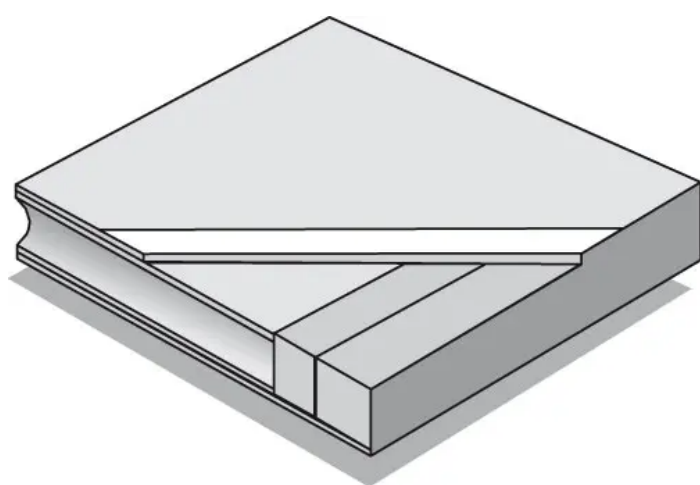

Übersicht

Garant Schiebetürblatt CePaL Weißlack RAL 9010, Röhrenspankern, mit unterer Nut, eckige Griffmuschel

Produktnummer: T1037023

Optionen

Höhe

1985 mm

2110 mm

Breite 860 mm

Stärke 40 mm

Beschreibung

mit Nut- und Schiebetürmuschel

Garant

Produktinformationen

Hinweis: Die technischen Produktdaten wurden möglicherweise mithilfe KI-gestützter Verfahren ausgelesen und generiert.

Herstellername	Garant
DIN-Richtung	Rechts
Farbbezeichnung	CPL Weißlack ähnl. RAL 9010
Gewicht	28.49 kg
Hinweis Türblattstärke	ca. 40 mm
Höhe	2110 mm
Kantenausführung Türblatt	eckige Kante
Material	Schiebetürblatt inkl. Griffmuschel
Mittellage	Röhrenspankern, mit Nut- und Griffmuschelfräsung
Oberflächenart	CePaL
Breite	860 mm
Stärke	40 mm