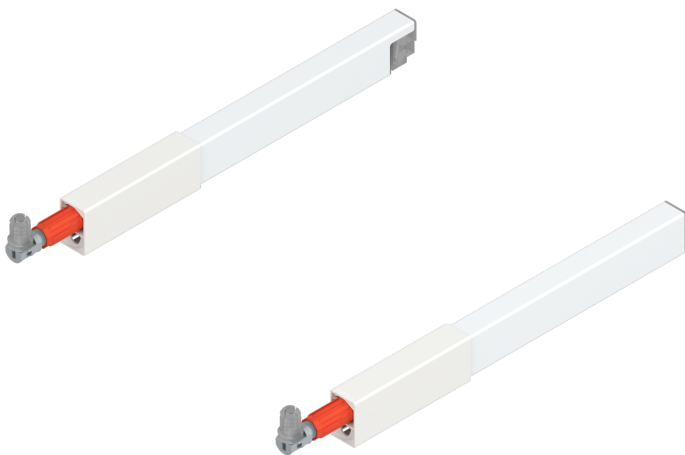

Übersicht

Blum Tandembox Antaro Längsreling (oben), für Frontauszug, NL 450 mm, links/rechts, seidenweiß

Produktnummer: E9341121

Optionen

Nennlänge

300 mm

350 mm

400 mm

450 mm

550 mm

650 mm

Farbbezeichnung Seidenweiß

Produktinformationen

Hinweis: Die technischen Produktdaten wurden möglicherweise mithilfe KI-gestützter Verfahren ausgelesen und generiert.

EAN	9009494041323
Hersteller-Nummer	ZRG.387RSIC.12 (5670943)
Marke	Blum
Farbbezeichnung	Seidenweiß
Farbton	Weiß
Gewicht	0.052 kg
Nennlänge	450 mm
geeignet für	Tandembox