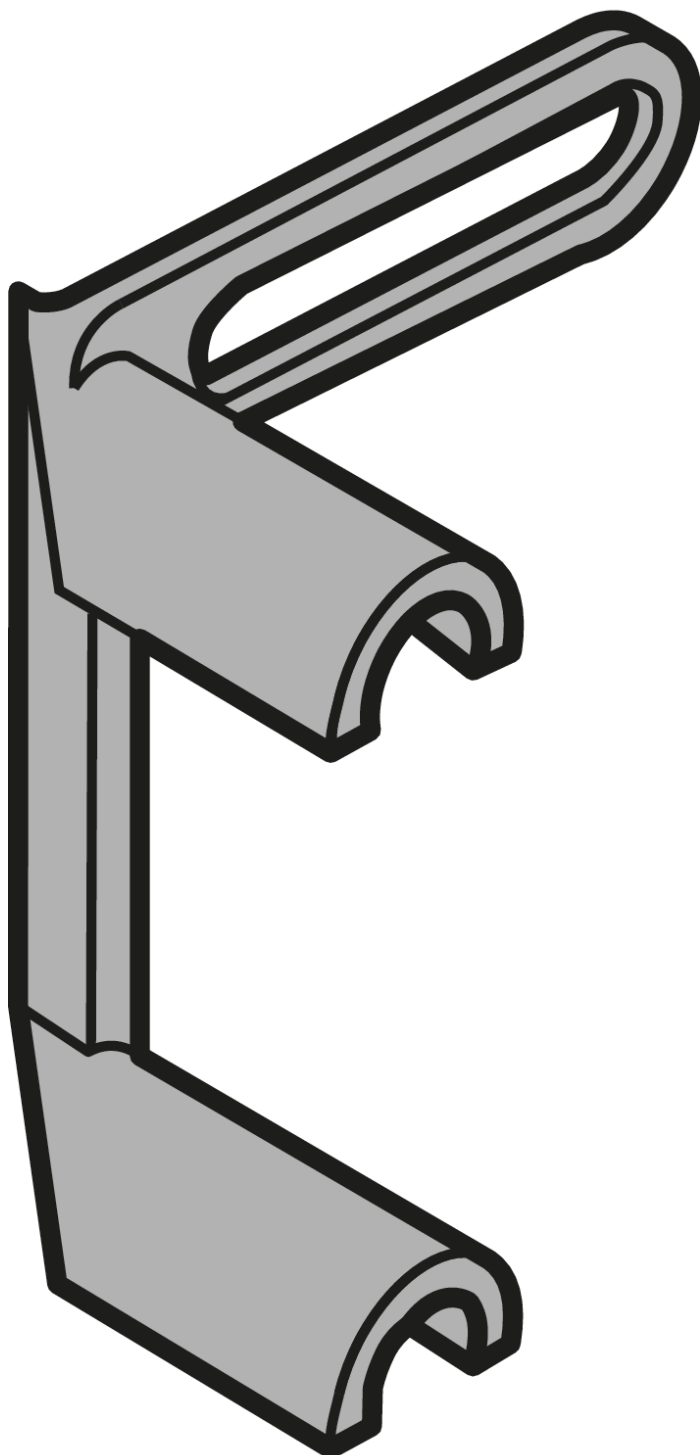

Übersicht

Blum Flaschenhalter für Querreling RAL 7037 staubgrau

Produktnummer: E9333297

ZEG Zentraleinkauf Holz +
Kunststoff eG
Rufold-Diesel-Straße 1
70806 Kornwestheim

Telefon: +49 7154 8030-0
E-Mail: info@zeg-holz.de

Optionen

Farbbezeichnung

R9001 Cremeweiß

Staubgrau

Produktinformationen

Hinweis: Die technischen Produktdaten wurden möglicherweise mithilfe KI-gestützter Verfahren ausgelesen und generiert.

| | |
|--------------------------|-----------------------|
| EAN | 9002617164381 |
| Hersteller-Nummer | ZRU.00F0.37 (7632330) |
| Marke | Blum |
| Farbbezeichnung | Staubgrau |
| Farbton | Grau |
| Gewicht | 0.01 kg |