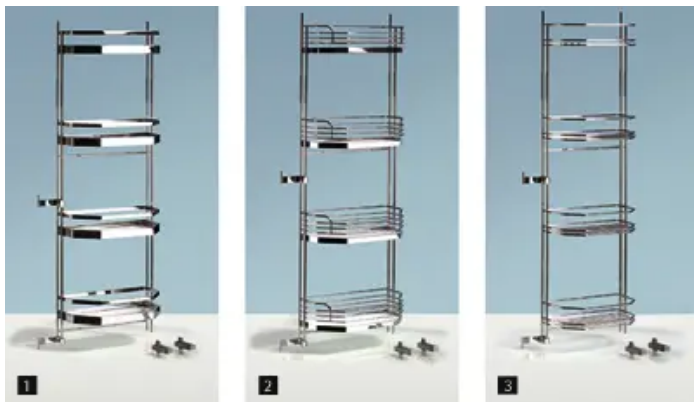

Übersicht

Hettich Arena STYLE Türregal B 562-568 mm, H 1700 mm, verchromt 9079892

Produktnummer: E9079892

Optionen

Beschreibung

Türregal 562 - 568 mm, 1700 6-etagig, Arena STYLE

- Einsetzbar an linker und rechter Tür
- Schrankbreite 450, 500 und 600 mm
- Belastbarkeit 20 kg (Schrankbreite 450 / 500 mm) bzw. 25 kg (Schrankbreite 600 mm)
- Stahl

Set besteht aus:

- 1 Stück Türregal
- Befestigungsmaterial

Produktinformationen

Hinweis: Die technischen Produktdaten wurden möglicherweise mithilfe KI-gestützter Verfahren ausgelesen und generiert.

EAN	4023149124167
Hersteller-Nummer	9079892
Herstellername	Hettich
Anschlag	Ohne
Farbe/Oberfläche	Silber
Gewicht	14 kg