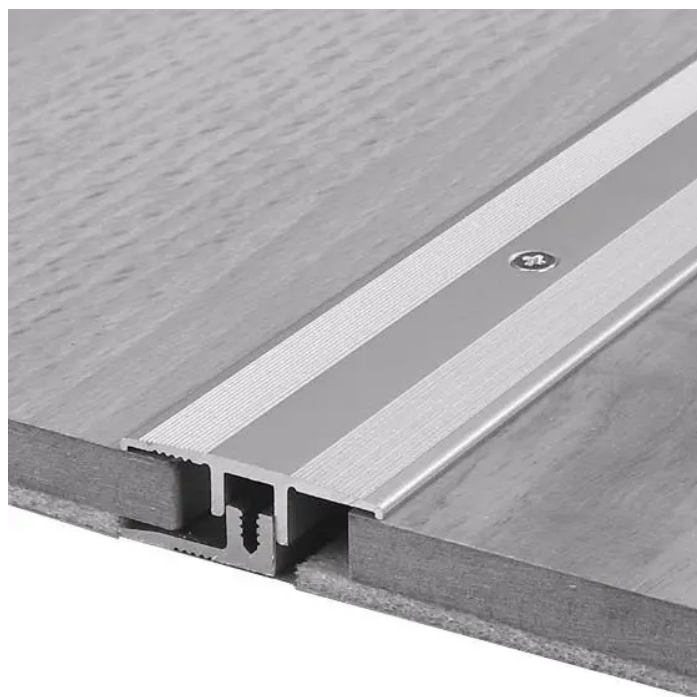

Übersicht

Übergangsprofil Typ 388, Alu eloxiert, sand, Verstellfunktion 7-15 mm, für Laminat und Parkett

Hamberger

Produktnummer: B20123

Optionen

Länge

900 mm

2700 mm

Veredelung Aluminium eloxiert sand

Breite 34 mm

Beschreibung

Mit einem Übergangsprofil lassen sich Lücken bei unterschiedlichen Höhen überbrücken.

Produktinformationen

Hinweis: Die technischen Produktdaten wurden möglicherweise mithilfe KI-gestützter Verfahren ausgelesen und generiert.

EAN	4028377052169
Hersteller-Nummer	404512
Herstellername	Hamberger
Anwendungsbereich	Innenbereich
Farbton	Beige
Gewicht	2,7 kg
Länge	2700 mm
Material	Aluminium
Veredelung	Aluminium eloxiert sand
Breite	34 mm